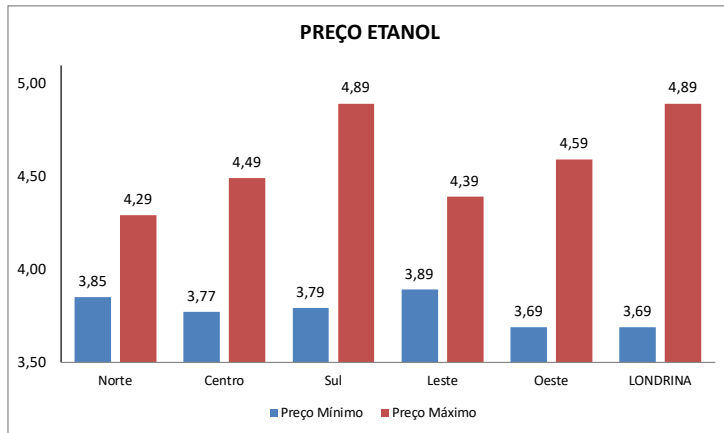

REGIÃO OESTE									
78	Auto Posto Jd. Bandeirantes	IPIRANGA	Av. Arthur Thomas, 1120	Rodocentro	3338-0808	R$ 4,49	R$ 6,89	R$ 7,69	R$ 6,99
79	Posto Santo Expedito	BR	Av. Arthur Thomas, 460	Rodocentro	3348-1717	-	R$ 6,59	R$ 7,49	-
80	Posto Duim I	BR	Av. Maringá, 241	Jadim Vitória	3328-4455	R$ 3,99	R$ 6,39	-	-
81	Posto Maringá	BRANCA	Av. Maringá, 277	Jadim Vitória	3327-0306	R$ 3,97	R$ 6,37	R$ 6,24	-
82	Auto Posto Samuara	IPIRANGA	Av. Maringá, 346	Jadim Vitória	3327-0746	-	R$ 6,39	R$ 7,19	R$ 6,79
83	Posto Comtour	RAIZEN (SHELL)	Av. Tiradentes, 1241	Rodocentro	3328-9696	R$ 4,19	R$ 6,59	-	-
84	Posto Star Com	IPIRANGA	Av. Tiradentes, 1592	Rodocentro	3328-2002	R$ 4,29	R$ 6,69	R$ 7,39	-
85	Auto Posto Confiança	RAIZEN (SHELL)	Av. Tiradentes, 1836	Jardim Shangri-La	3344-1148	R$ 3,99	R$ 6,49	R$ 7,39	R$ 6,59
86	Posto Corujão	RAIZEN (SHELL)	Av. Tiradentes, 2560	Jardim Leonor	3025-1717	R$ 3,99	R$ 6,39	-	R$ 6,29
87	Posto Birigui	BRANCA	Av. Tiradentes, 2841	Jardim Messianico	3348-3037	R$ 3,89	R$ 6,29	-	-
88	Posto Shangri-lá	IPIRANGA	Av. Tiradentes, 50	Jardim Boa Vista	3348-0755	R$ 4,29	R$ 6,39	R$ 7,69	-
89	Fokuss - Com. de combustíveis	BR	Av. Tiradentes, 6350	Jardim Rosicler	3348-7252	R$ 4,59	R$ 6,99	R$ 7,59	R$ 7,19
90	Auto Posto Boa Sorte	RAIZEN (SHELL)	Rodovia Celso Garcia Cid, 50	Jardim Sabará	3338-1233	R$ 3,97	R$ 6,69	R$ 7,29	R$ 6,49
91	Posto Petrofivê	BRANCA	Rua Marfim, 40	Leonor	3327-7812	R$ 4,09	R$ 6,49	R$ 7,59	R$ 6,99
92	Auto Posto Dom Bosco	IPIRANGA	Rua Nevada, 757	Jadim Quebec	3348-0587	R$ 4,19	R$ 6,69	R$ 7,69	-
93	Posto Faria Lima	BRANCA	Rua Pref. Faria Lima, 1040	Jardim Maringá	3348-5428	R$ 3,69	R$ 6,69	R$ 7,39	-
94	Auto Posto Via Petro	BRANCA	Rua Soiti Tarumã, 500	Columbia		R$ 3,99	R$ 6,69	R$ 7,39	R$ 6,69
PREÇO MÍNIMO						R$ 3,69	R$ 5,77	R$ 6,24	R$ 6,19
PREÇO MÉDIO						R$ 4,07	R$ 6,49	R$ 7,29	R$ 6,66
PREÇO MÁXIMO						R$ 4,89	R$ 6,99	R$ 8,68	R$ 7,59

PESQUISA DE PREÇOS DE COMBUSTÍVEIS REALIZADA EM 02/06/2026