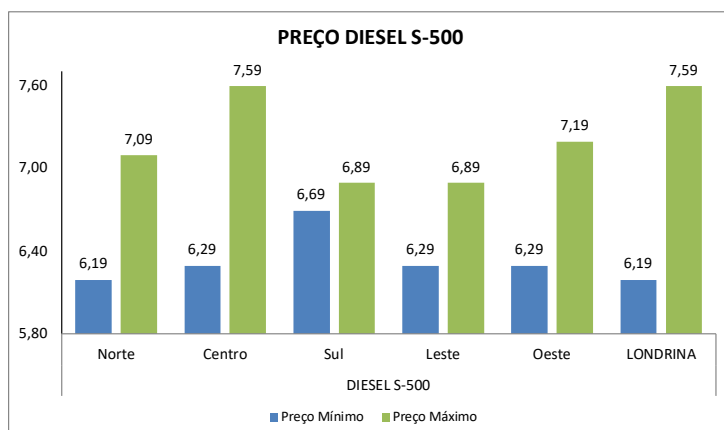

REGIÃO OESTE									
78	Auto Posto Jd. Bandeirantes	IPIRANGA	Av. Arthur Thomas, 1120	Rodocentro	3338-0808	R$ 4,49	R$ 6,89	R$ 7,69	R$ 6,99
79	Posto Santo Expedito	BR	Av. Arthur Thomas, 460	Rodocentro	3348-1717	-	R$ 6,59	R$ 7,49	-
80	Posto Duim I	BR	Av. Maringá, 241	Jadim Vitória	3328-4455	R$ 3,99	R$ 6,39	-	-
81	Posto Maringá	BRANCA	Av. Maringá, 277	Jadim Vitória	3327-0306	R$ 3,97	R$ 6,37	R$ 6,24	-
82	Auto Posto Samuara	IPIRANGA	Av. Maringá, 346	Jadim Vitória	3327-0746	-	R$ 6,39	R$ 7,19	R$ 6,79
83	Posto Comtour	RAIZEN (SHELL)	Av. Tiradentes, 1241	Rodocentro	3328-9696	R$ 4,19	R$ 6,59	-	-
84	Posto Star Com	IPIRANGA	Av. Tiradentes, 1592	Rodocentro	3328-2002	R$ 4,29	R$ 6,69	R$ 7,39	-
85	Auto Posto Confiança	RAIZEN (SHELL)	Av. Tiradentes, 1836	Jardim Shangri-La	3344-1148	R$ 3,99	R$ 6,49	R$ 7,39	R$ 6,59
86	Posto Corujão	RAIZEN (SHELL)	Av. Tiradentes, 2560	Jardim Leonor	3025-1717	R$ 3,99	R$ 6,39	-	R$ 6,29
87	Posto Birigui	BRANCA	Av. Tiradentes, 2841	Jardim Messianico	3348-3037	R$ 3,89	R$ 6,29	-	-
88	Posto Shangri-lá	IPIRANGA	Av. Tiradentes, 50	Jardim Boa Vista	3348-0755	R$ 4,29	R$ 6,39	R$ 7,69	-
89	Fokuss - Com. de combustíveis	BR	Av. Tiradentes, 6350	Jardim Rosicler	3348-7252	R$ 4,59	R$ 6,99	R$ 7,59	R$ 7,19
90	Auto Posto Boa Sorte	RAIZEN (SHELL)	Rodovia Celso Garcia Cid, 50	Jardim Sabará	3338-1233	R$ 3,97	R$ 6,69	R$ 7,29	R$ 6,49
91	Posto Petrofivê	BRANCA	Rua Marfim, 40	Leonor	3327-7812	R$ 4,09	R$ 6,49	R$ 7,59	R$ 6,99
92	Auto Posto Dom Bosco	IPIRANGA	Rua Nevada, 757	Jadim Quebec	3348-0587	R$ 4,19	R$ 6,69	R$ 7,69	-
93	Posto Faria Lima	BRANCA	Rua Pref. Faria Lima, 1040	Jardim Maringá	3348-5428	R$ 3,69	R$ 6,69	R$ 7,39	-
94	Auto Posto Via Petro	BRANCA	Rua Soiti Tarumã, 500	Columbia		R$ 3,99	R$ 6,69	R$ 7,39	R$ 6,69
PREÇO MÍNIMO						R$ 3,69	R$ 5,77	R$ 6,24	R$ 6,19
PREÇO MÉDIO						R$ 4,07	R$ 6,49	R$ 7,29	R$ 6,66
PREÇO MÁXIMO						R$ 4,89	R$ 6,99	R$ 8,68	R$ 7,59

PESQUISA DE PREÇOS DE COMBUSTÍVEIS REALIZADA EM 02/06/2026