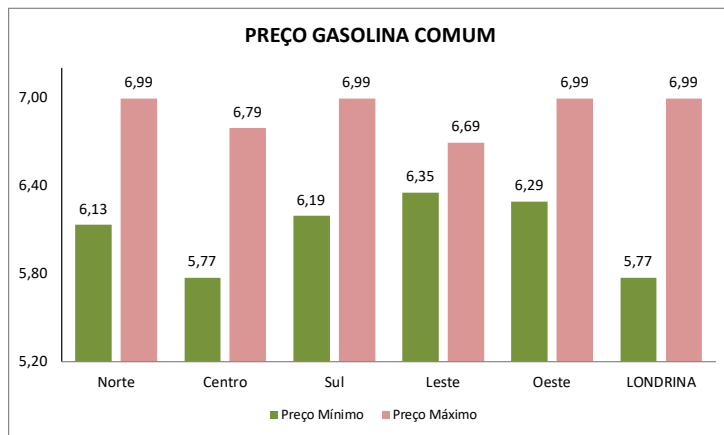

REGIÃO OESTE									
78	Auto Posto Jd. Bandeirantes	IPIRANGA	Av. Arthur Thomas, 1120	Rodocentro	3338-0808	R$ 4,49	R$ 6,89	R$ 7,69	R$ 6,99
79	Posto Santo Expedito	BR	Av. Arthur Thomas, 460	Rodocentro	3348-1717	-	R$ 6,59	R$ 7,49	-
80	Posto Duim I	BR	Av. Maringá, 241	Jadim Vitória	3328-4455	R$ 3,99	R$ 6,39	-	-
81	Posto Maringá	BRANCA	Av. Maringá, 277	Jadim Vitória	3327-0306	R$ 3,97	R$ 6,37	R$ 6,24	-
82	Auto Posto Samuara	IPIRANGA	Av. Maringá, 346	Jadim Vitória	3327-0746	-	R$ 6,39	R$ 7,19	R$ 6,79
83	Posto Comtour	RAIZEN (SHELL)	Av. Tiradentes, 1241	Rodocentro	3328-9696	R$ 4,19	R$ 6,59	-	-
84	Posto Star Com	IPIRANGA	Av. Tiradentes, 1592	Rodocentro	3328-2002	R$ 4,29	R$ 6,69	R$ 7,39	-
85	Auto Posto Confiança	RAIZEN (SHELL)	Av. Tiradentes, 1836	Jardim Shangri-La	3344-1148	R$ 3,99	R$ 6,49	R$ 7,39	R$ 6,59
86	Posto Corujão	RAIZEN (SHELL)	Av. Tiradentes, 2560	Jardim Leonor	3025-1717	R$ 3,99	R$ 6,39	-	R$ 6,29
87	Posto Birigui	BRANCA	Av. Tiradentes, 2841	Jardim Messianico	3348-3037	R$ 3,89	R$ 6,29	-	-
88	Posto Shangri-lá	IPIRANGA	Av. Tiradentes, 50	Jardim Boa Vista	3348-0755	R$ 4,29	R$ 6,39	R$ 7,69	-
89	Fokuss - Com. de combustíveis	BR	Av. Tiradentes, 6350	Jardim Rosicler	3348-7252	R$ 4,59	R$ 6,99	R$ 7,59	R$ 7,19
90	Auto Posto Boa Sorte	RAIZEN (SHELL)	Rodovia Celso Garcia Cid, 50	Jardim Sabará	3338-1233	R$ 3,97	R$ 6,69	R$ 7,29	R$ 6,49
91	Posto Petrofivê	BRANCA	Rua Marfim, 40	Leonor	3327-7812	R$ 4,09	R$ 6,49	R$ 7,59	R$ 6,99
92	Auto Posto Dom Bosco	IPIRANGA	Rua Nevada, 757	Jadim Quebec	3348-0587	R$ 4,19	R$ 6,69	R$ 7,69	-
93	Posto Faria Lima	BRANCA	Rua Pref. Faria Lima, 1040	Jardim Maringá	3348-5428	R$ 3,69	R$ 6,69	R$ 7,39	-
94	Auto Posto Via Petro	BRANCA	Rua Soiti Tarumã, 500	Columbia		R$ 3,99	R$ 6,69	R$ 7,39	R$ 6,69
PREÇO MÍNIMO						R$ 3,69	R$ 5,77	R$ 6,24	R$ 6,19
PREÇO MÉDIO						R$ 4,07	R$ 6,49	R$ 7,29	R$ 6,66
PREÇO MÁXIMO						R$ 4,89	R$ 6,99	R$ 8,68	R$ 7,59

PESQUISA DE PREÇOS DE COMBUSTÍVEIS REALIZADA EM 02/06/2026