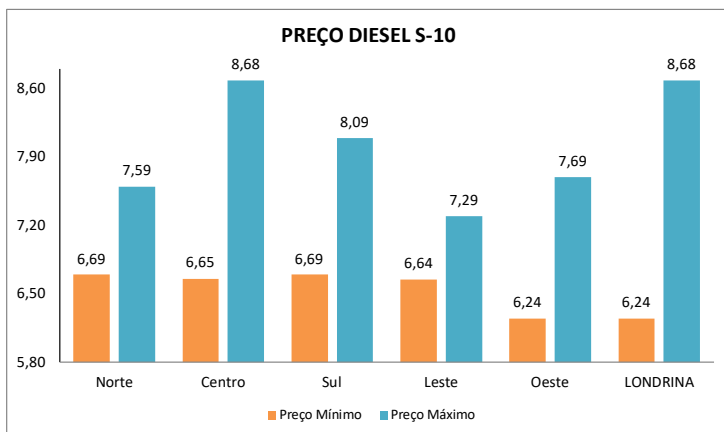

REGIÃO OESTE									
78	Auto Posto Jd. Bandeirantes	IPIRANGA	Av. Arthur Thomas, 1120	Rodocentro	3338-0808	R$ 4,49	R$ 6,89	R$ 7,69	R$ 6,99
79	Posto Santo Expedito	BR	Av. Arthur Thomas, 460	Rodocentro	3348-1717	-	R$ 6,59	R$ 7,49	-
80	Posto Duim I	BR	Av. Maringá, 241	Jadim Vitória	3328-4455	R$ 3,99	R$ 6,39	-	-
81	Posto Maringá	BRANCA	Av. Maringá, 277	Jadim Vitória	3327-0306	R$ 3,97	R$ 6,37	R$ 6,24	-
82	Auto Posto Samuara	IPIRANGA	Av. Maringá, 346	Jadim Vitória	3327-0746	-	R$ 6,39	R$ 7,19	R$ 6,79
83	Posto Comtour	RAIZEN (SHELL)	Av. Tiradentes, 1241	Rodocentro	3328-9696	R$ 4,19	R$ 6,59	-	-
84	Posto Star Com	IPIRANGA	Av. Tiradentes, 1592	Rodocentro	3328-2002	R$ 4,29	R$ 6,69	R$ 7,39	-
85	Auto Posto Confiança	RAIZEN (SHELL)	Av. Tiradentes, 1836	Jardim Shangri-La	3344-1148	R$ 3,99	R$ 6,49	R$ 7,39	R$ 6,59
86	Posto Corujão	RAIZEN (SHELL)	Av. Tiradentes, 2560	Jardim Leonor	3025-1717	R$ 3,99	R$ 6,39	-	R$ 6,29
87	Posto Birigui	BRANCA	Av. Tiradentes, 2841	Jardim Messianico	3348-3037	R$ 3,89	R$ 6,29	-	-
88	Posto Shangri-lá	IPIRANGA	Av. Tiradentes, 50	Jardim Boa Vista	3348-0755	R$ 4,29	R$ 6,39	R$ 7,69	-
89	Fokuss - Com. de combustíveis	BR	Av. Tiradentes, 6350	Jardim Rosicler	3348-7252	R$ 4,59	R$ 6,99	R$ 7,59	R$ 7,19
90	Auto Posto Boa Sorte	RAIZEN (SHELL)	Rodovia Celso Garcia Cid, 50	Jardim Sabará	3338-1233	R$ 3,97	R$ 6,69	R$ 7,29	R$ 6,49
91	Posto Petrofivê	BRANCA	Rua Marfim, 40	Leonor	3327-7812	R$ 4,09	R$ 6,49	R$ 7,59	R$ 6,99
92	Auto Posto Dom Bosco	IPIRANGA	Rua Nevada, 757	Jadim Quebec	3348-0587	R$ 4,19	R$ 6,69	R$ 7,69	-
93	Posto Faria Lima	BRANCA	Rua Pref. Faria Lima, 1040	Jardim Maringá	3348-5428	R$ 3,69	R$ 6,69	R$ 7,39	-
94	Auto Posto Via Petro	BRANCA	Rua Soiti Tarumã, 500	Columbia		R$ 3,99	R$ 6,69	R$ 7,39	R$ 6,69
PREÇO MÍNIMO						R$ 3,69	R$ 5,77	R$ 6,24	R$ 6,19
PREÇO MÉDIO						R$ 4,07	R$ 6,49	R$ 7,29	R$ 6,66
PREÇO MÁXIMO						R$ 4,89	R$ 6,99	R$ 8,68	R$ 7,59

PESQUISA DE PREÇOS DE COMBUSTÍVEIS REALIZADA EM 02/06/2026